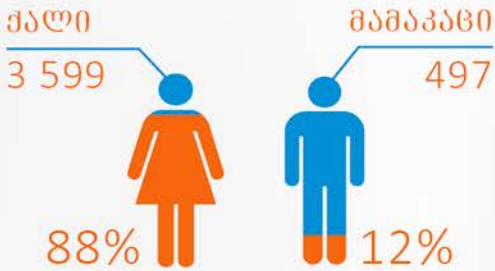

სამართალდარღვევები

2017 წელი

ოჯახში ძალადობა

მსხვერპლი

მოძალადე

ძალადობის შემთხვევების სახეები:

მსჯავრდადებულთა რაოდენობა

არასრულწლოვანი მსჯავრდადებულები

კაბიმართა შემადგენლობა

2007 წელთან შედარებით, თითქმის განახევრებულია კაბიმართების რიცხოვნობა.

ავტოსაგზაო შემთხვევების შედეგად დაღუპულთა რაოდენობა, %