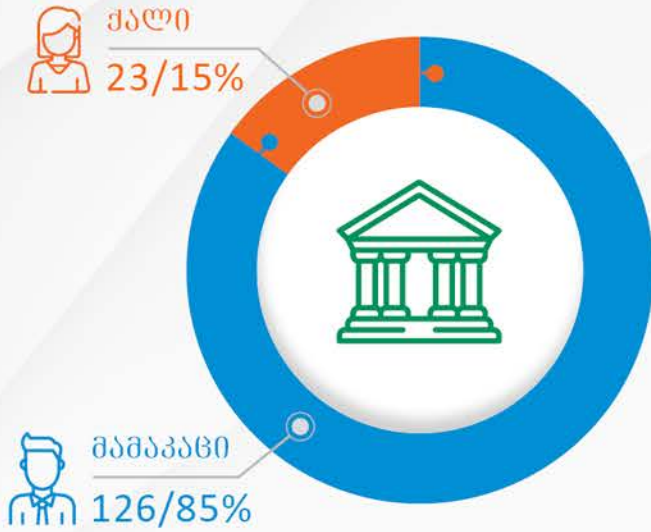

ხელისუფლება

2017 წელი

დეპუტატები საქართველოს პარლამენტში

საქართველოს მთავრობა

ადგილობრივი თვითმმართველობის ორგანოში არჩეული მერები და გამგებლები

ადგილობრივი თვითმმართველობის ორგანოში – საკრებულოში არჩეული წევრები